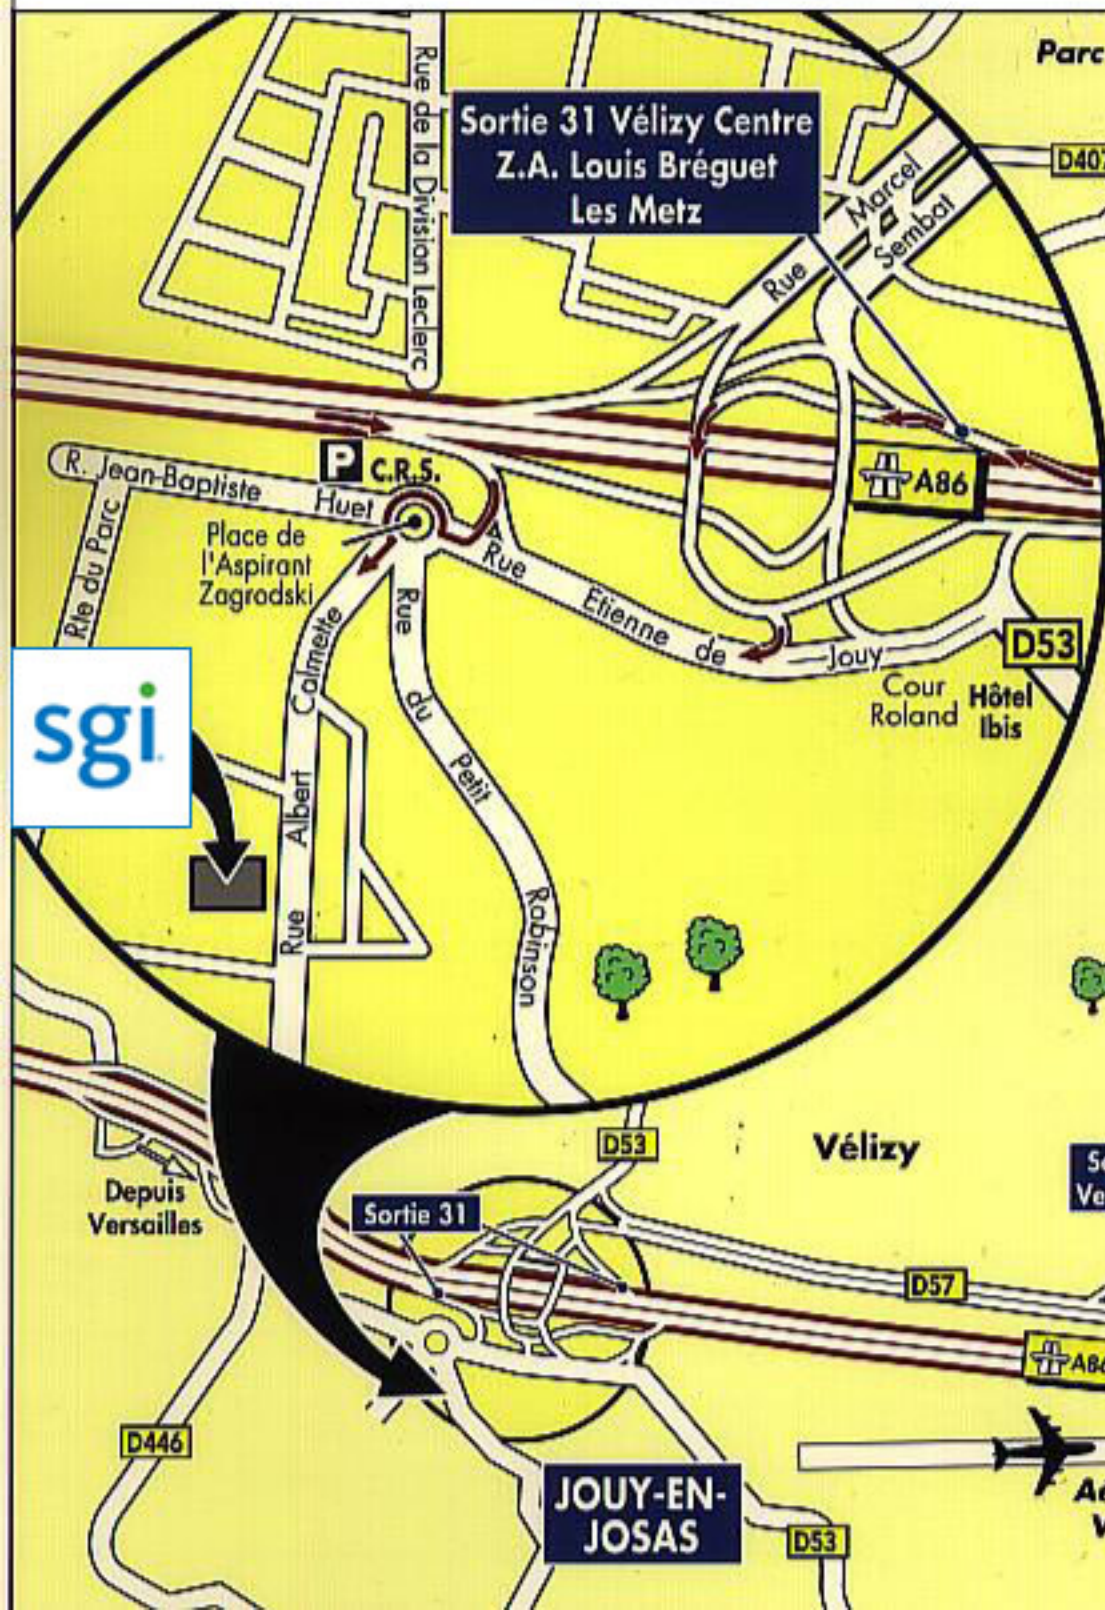

sgi.

21 rue Albert Calmette  
78350 Jouy-en-Josas

Tél.: +33 01 34 88 80 00  
Fax: +33 01 34 65 96 19

CES INDICATIONS SONT DONNÉES À TITRE INDICATIF ET N'ENGAGENT PAS LA RESPONSABILITÉ DE L'ÉDITEUR - TOUTE RÉPLICATION INTERDITE - PLANIFAX • TEL : 01 41 38 38 38